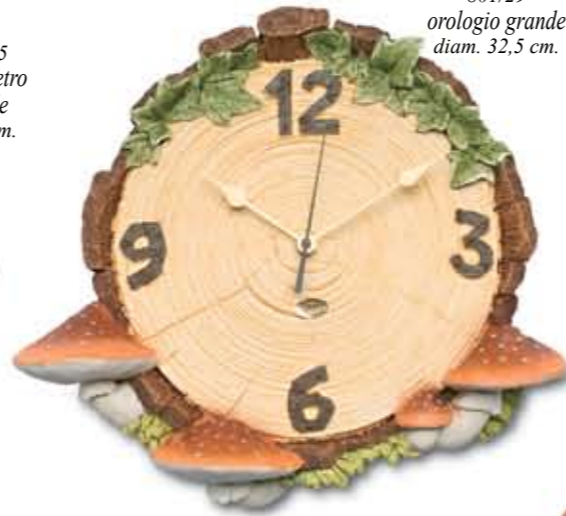

801/30
fermaporta riccio
h. 11,5 cm.

801/01
appendino
1 gancio
piccolo

801/02
appendini decorativi a 1 gancio

801/04
termometro
piccolo
h. 9 cm.

801/05
termometro
grande
h. 15 cm.

801/29
orologio grande
diam. 32,5 cm.

801/28
orologio piccolo
diam. 22 cm.

413/24
appoggiacucchiaino

530/12
piatto portata
grande
largh. 28 cm.

530/12PI
piatto portata
piccolo
largh. 20 cm.

801/25
pinza porcino
chiudi-sacchetto

801/31
legatovagliolo
porcino