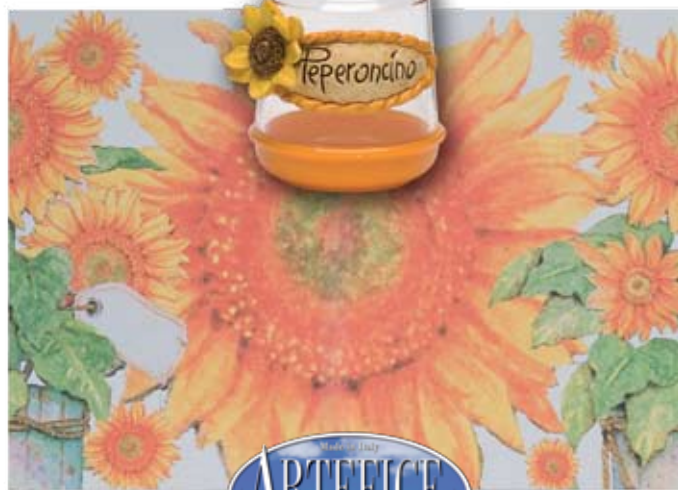

410/100
candeliere alto
h. cm. 37

410/106
portaspezie assortiti
h. cm. 10

410/120
tovagliette carta

ARTEFICE Srl

Via della Costituzione, 6 - 42025 Cavriago (RE)
Tel. 0522.371618 - Fax 0522.577707
info@arteficedellemeraviglie.it

www.arteficedellemeraviglie.it

Girasoli
"Splende il sole in cucina"

531/01PI
piatto ovale piccolo
lungh. cm. 29

531/01ME
piatto ovale medio
lungh. cm. 38

531/01GR
piatto ovale grande
lungh. cm. 53

410/95
insalatiera tonda
piccola
ø cm. 30