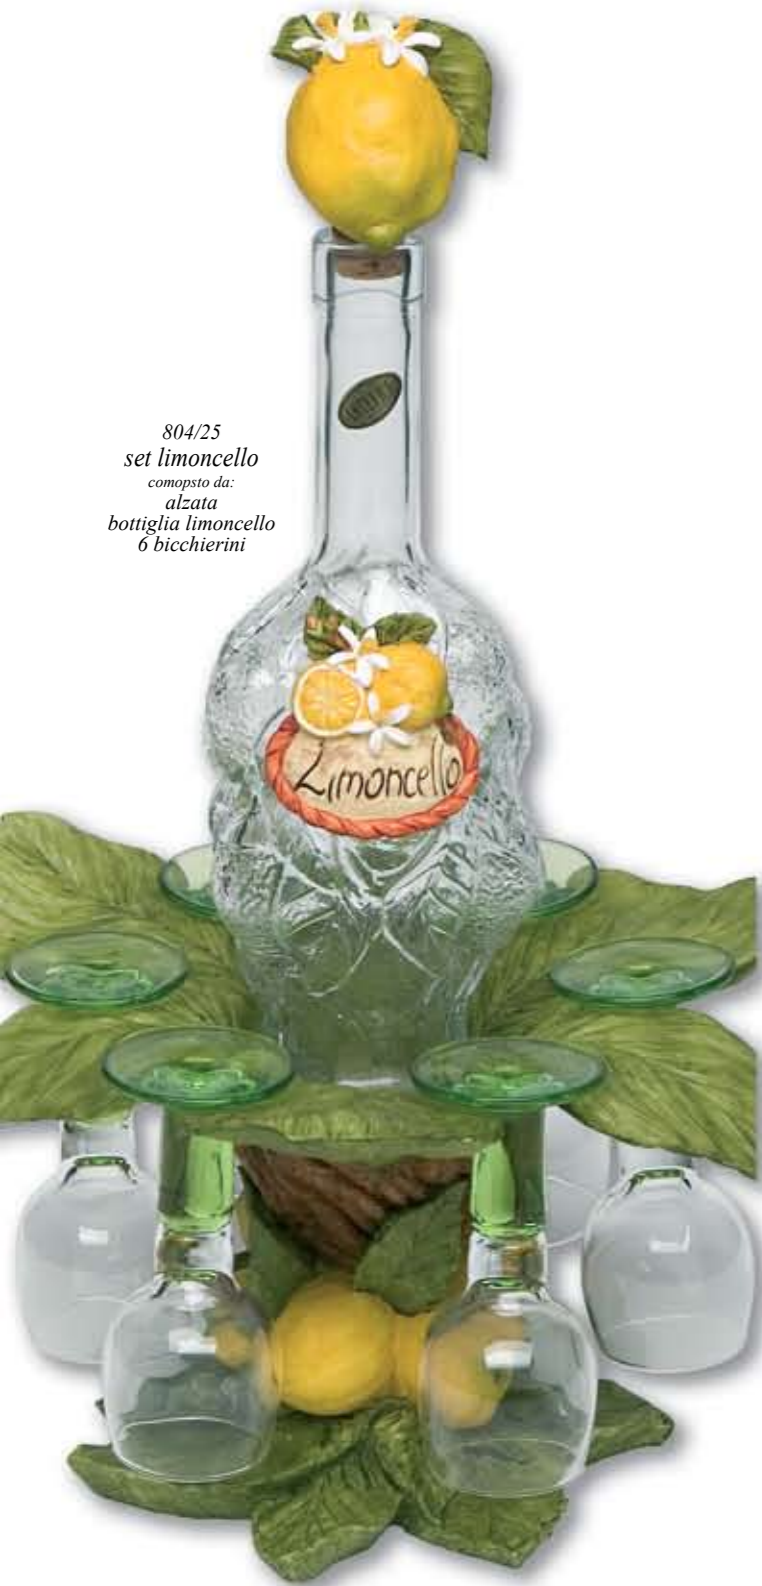

804/25
set limoncello
composto da:
alzata
bottiglia limoncello
6 bicchierini

ARTEFICE Srl

Via della Costituzione, 6 - 42025 Cavriago (RE)

Tel. 0522.371618 - Fax 0522.577707

info@arteficedellemeraviglie.it

www.arteficedellemeraviglie.it

503/17
orologio da muro
piccolo
ø cm. 27

503/04
orologio da muro
grande
ø cm. 33

804/27
termometro

804/24
bottiglia
limoncello

810/03
bicchiere coppa

804/23
bicchiere limoncello

804/26
vassoio rettangolare
cm. 15 x 27

804/02
appendino decorativo
1 gancio

804/01
appendino semplice
1 gancio

804/31
barattolo caffè
lt. 0,750

804/32
barattolo zucchero
lt. 0,750

804/33
barattolo sale
lt. 0,750