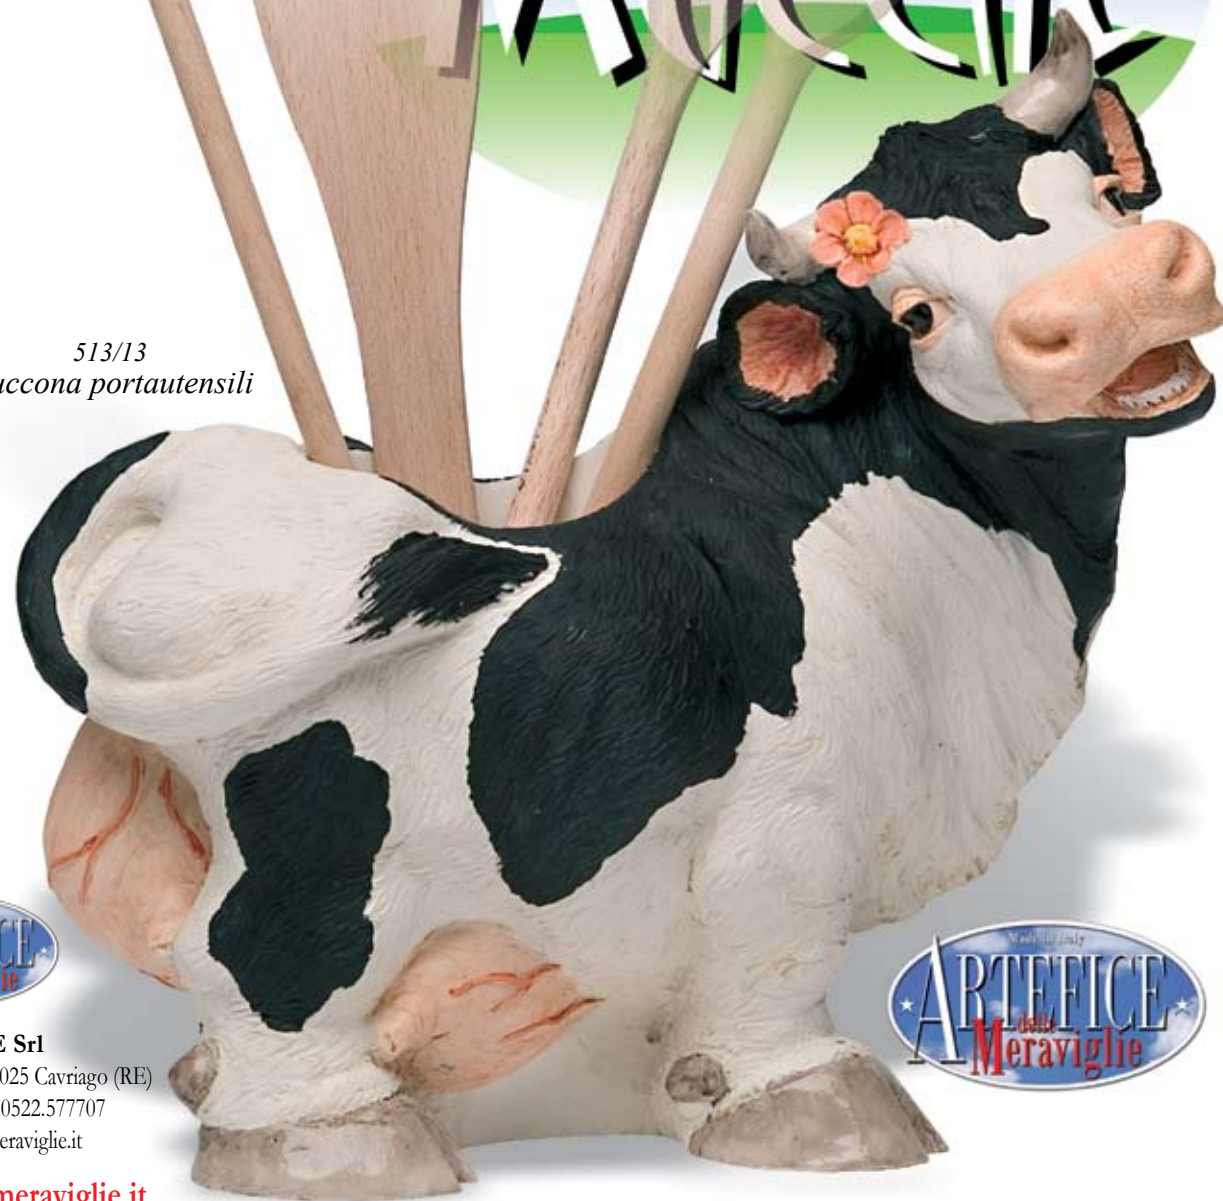

513/18
orologio mucca grande
(alt. 38 cm.)

513/17
orologio mucca piccolo
(alt. 28 cm.)

513/13
mucona portautensili

ARTEFICE Srl
Via della Costituzione, 6 - 42025 Cavriago (RE)
Tel. 0522.371618 - Fax 0522.577707
info@arteficedellemeraviglie.it

www.arteficedellemeraviglie.it

513/01
appendino
1 gancio

513/02
appendino
2 ganci

513/03
appendino
3 ganci

513/14
barattolo lt. 0,750
caffè

513/15
barattolo lt. 0,750
zucchero

513/16
barattolo lt. 0,750
sale